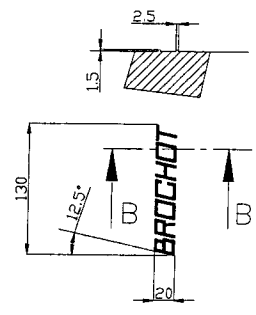

Détail H ECH. 1/1

SECTION B-B